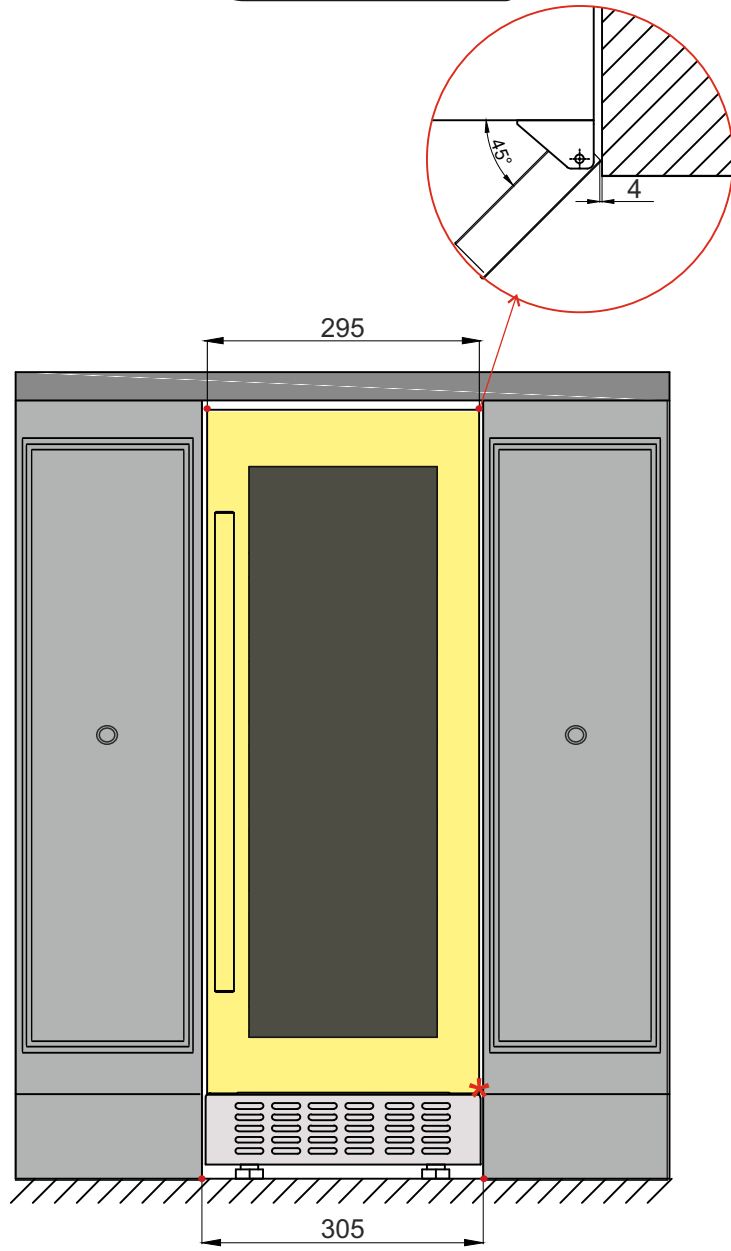

**СХЕМА ВСТРОЙКИ МЕУВЕЛ МУ19-КВТ1 / КСТ1 / КВТ1**

**ВИД СПЕРЕДИ**

\* Ширина двери 293 мм

**ВИД СБОКУ**