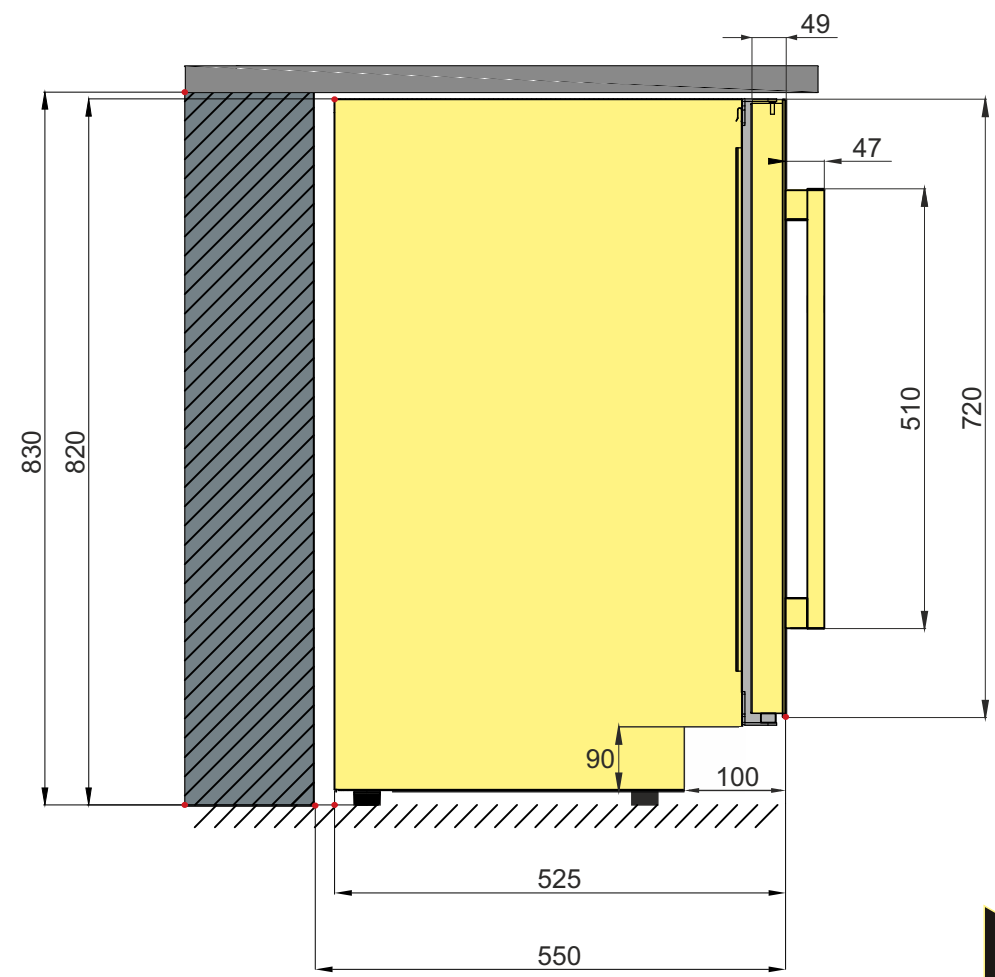

СХЕМА ВСТРОЙКИ МЕУВЕЛ MV9-KBT1 / KST1 / KW11

ВИД СПЕРЕДИ

ВИД СБОКУ

* Ширина двери 152 мм