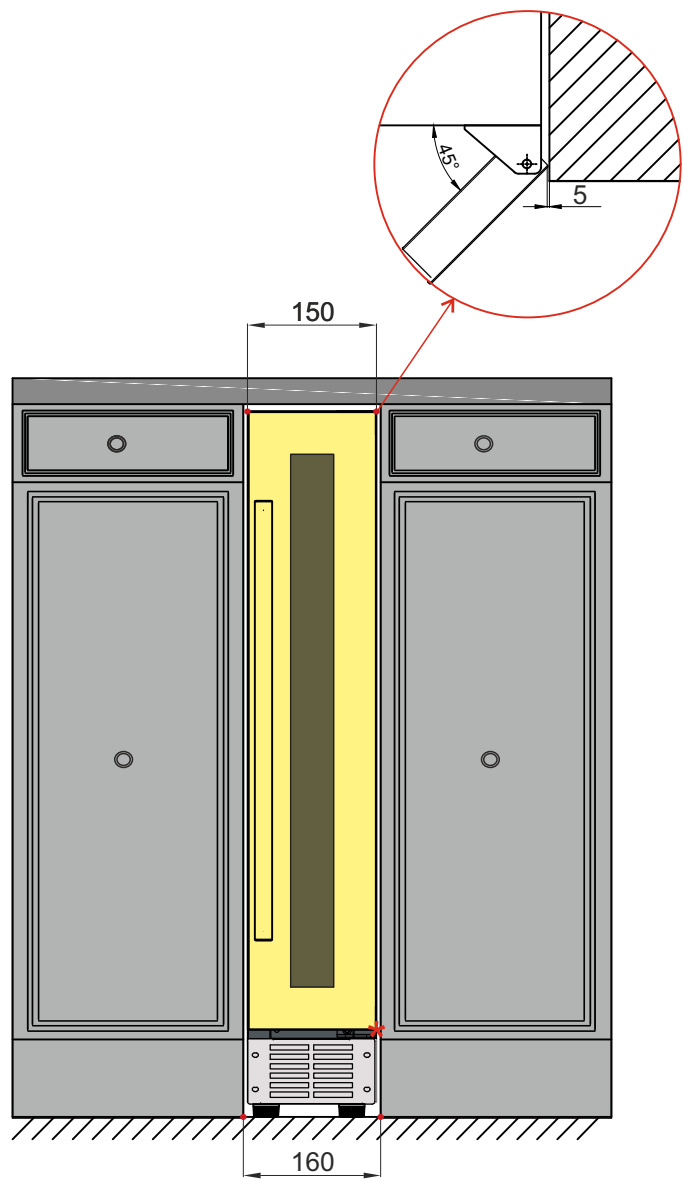

СХЕМА ВСТРОЙКИ МЕУВЕЛ MV9-KBT1 / KST1 / KW11

ВИД СПЕРЕДИ

ВИД СБОКУ

* Ширина двери 152 мм