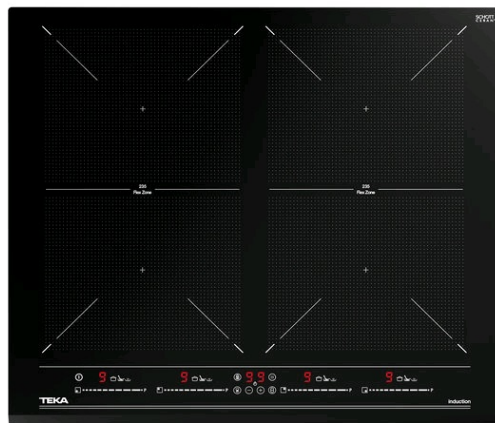

# IZF 64600 MSP BLACK Индукционная варочная панель Flex DirectSense 60 см

Flex

Autolock

Easy  
installation

MultiSlider

Power

Power Plus

## ОПИСАНИЕ

Индукционная варочная панель Flex DirectSense 60 см

#### **ХАРАКТЕРИСТИКИ**

Индукционная варочная панель Flex DirectSense 60 см  
Чёрная стеклокерамика  
Сенсорная мультислайдерная панель управления PRO  
Фацетированное стекло по переднему краю  
Таймер на отключение до 99 мин. для каждой зоны  
Функция повышенной мощности Power Plus  
Функция Flex – объединение 2х в 1  
Функция Stop&Go (пауза)  
Функции готовки DirectSense: Поддержание Тепла,  
Томление и Плавление  
Функция отключения звука  
Блокировка панели управления  
Индикаторы остаточного тепла  
Простая система установки Fast-Click  
Зоны приготовления: 4 Ø 235 X 189 мм или  
2 Flex зоны Ø 235 X 378 мм  
Максимальная номинальная мощность: 8800 Вт

## ГАБАРИТНЫЕ РАЗМЕРЫ

Высота изделия (мм): 53  
Ширина изделия (мм): 600  
Глубина изделия (мм): 510  
Длина изделия (мм):  
Вес нетто (кг): 10,66