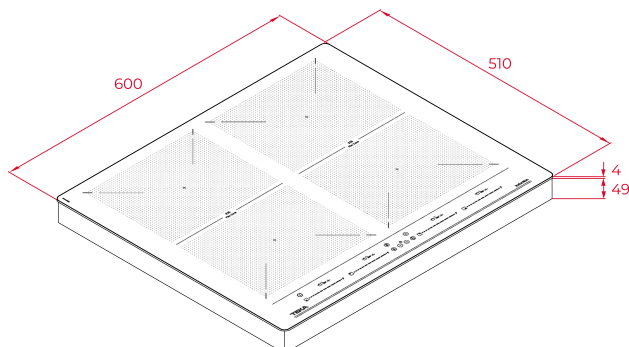

#### **ХАРАКТЕРИСТИКИ**

Индукционная варочная панель Flex DirectSense 60 см  
Чёрная стеклокерамика  
Сенсорная мультислайдерная панель управления PRO  
Фацетированное стекло по переднему краю  
Таймер на отключение до 99 мин. для каждой зоны  
Функция повышенной мощности Power Plus  
Функция Flex – объединение 2х в 1  
Функция Stop&Go (пауза)  
Функции готовки DirectSense: Поддержание Тепла,  
Томление и Плавление  
Функция отключения звука  
Блокировка панели управления  
Индикаторы остаточного тепла  
Простая система установки Fast-Click  
Зоны приготовления: 4 Ø 235 X 189 мм или  
2 Flex зоны Ø 235 X 378 мм  
Максимальная номинальная мощность: 8800 Вт

## ГАБАРИТНЫЕ РАЗМЕРЫ

Высота изделия (мм): 53  
Ширина изделия (мм): 600  
Глубина изделия (мм): 510  
Длина изделия (мм):  
Вес нетто (кг): 10,66

### ВАРОЧНЫЕ ЗОНЫ

Зоны приготовления: 4  
Левая задняя зона приготовления — Диаметр (мм): 235 X

188,5

**Левая задняя зона приготовления — Тип:** Flex Zone

**Левая передняя зона приготовления — Диаметр (мм):** 235 X

188,5

**Левая передняя зона приготовления — Тип:** Flex Zone

**Правая задняя зона приготовления — Тип:** Flex Zone

**Правая передняя зона приготовления — Диаметр (мм):** 235 X

188,5

**Правая передняя зона приготовления — Тип:** Flex Zone