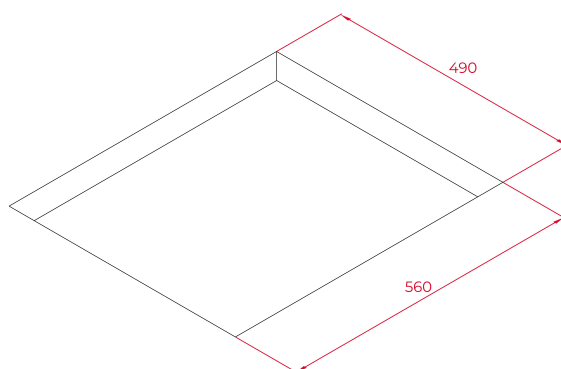

#### **ХАРАКТЕРИСТИКИ**

Индукционная варочная панель Flex DirectSense 60 см  
Чёрная стеклокерамика  
Сенсорная мультислайдерная панель управления PRO  
Фацетированное стекло по переднему краю  
Таймер на отключение до 99 мин. для каждой зоны  
Функция повышенной мощности Power Plus  
Функция Flex – объединение 2х в 1  
Функция Stop&Go (пауза)  
Функции готовки DirectSense: Поддержание Тепла,  
Томление и Плавление  
Функция отключения звука  
Блокировка панели управления  
Индикаторы остаточного тепла  
Простая система установки Fast-Click  
Зоны приготовления: 4 Ø 235 X 189 мм или  
2 Flex зоны Ø 235 X 378 мм  
Максимальная номинальная мощность: 8800 Вт

## ГАБАРИТНЫЕ РАЗМЕРЫ

Высота изделия (мм): 53  
Ширина изделия (мм): 600  
Глубина изделия (мм): 510  
Длина изделия (мм):  
Вес нетто (кг): 10,66

### УСТАНОВОЧНЫЕ РАЗМЕРЫ

Ширина встраивания (мм): 560  
Глубина встраивания (мм): 490  
Высота встраивания (мм): 49

188,5

**Левая передняя зона приготовления — Тип:** Flex Zone

**Правая задняя зона приготовления — Тип:** Flex Zone

**Правая передняя зона приготовления — Диаметр (мм):** 235 X

188,5

**Правая передняя зона приготовления — Тип:** Flex Zone