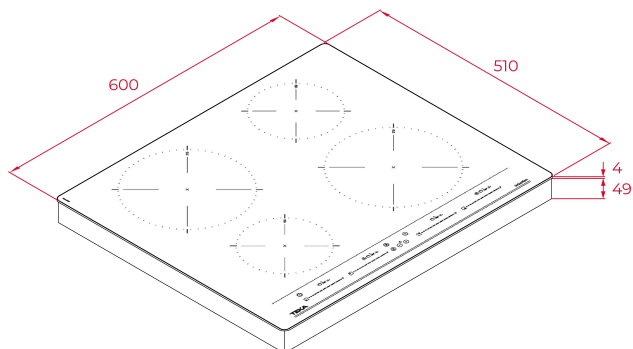

ЛАЙФСТАЙЛ

Total

ЦВЕТ

КОД

REF. 112510017
EAN. 8434778011784

ХАРАКТЕРИСТИКИ

Индукционная варочная панель DirectSense 60 см
Чёрная стеклокерамика
Сенсорная мультислайдерная панель управления PRO
Фацетированное стекло по переднему краю
Таймер на отключение до 99 мин. для каждой зоны
Функция повышенной мощности Power Plus
Функции Synchro - объединение 2х зон в одну
Функция Stop&Go (пауза)
Функции готовки DirectSense: Кипение,
Поддержание Тепла, Томление и Плавление
Блокировка панели управления
Индикаторы остаточного тепла
Простая система установки Fast-Click
4 зоны приготовления:
2 индукционные зоны Ø 215 мм
2 индукционные зоны Ø 150 мм
Максимальная номинальная мощность: 9.200 Вт

ГАБАРИТНЫЕ РАЗМЕРЫ

Высота изделия (мм): 53
Ширина изделия (мм): 600
Глубина изделия (мм): 510
Длина изделия (мм):
Вес нетто (кг): 10,7

ТЕХНИЧЕСКИЕ ХАРАКТЕРИСТИКИ

УСТАНОВОЧНЫЕ РАЗМЕРЫ

Ширина встраивания (мм): 560
Глубина встраивания (мм): 490
Высота встраивания (мм): 49

ВАРОЧНЫЕ ЗОНЫ

Зоны приготовления: 4

Левая задняя зона приготовления — Диаметр (мм): 215
Левая задняя зона приготовления — Тип: Single Zone
Левая передняя зона приготовления — Диаметр (мм): 150
Левая передняя зона приготовления — Тип: Single Zone
Правая задняя зона приготовления — Тип: Single Zone
Правая передняя зона приготовления — Диаметр (мм): 215
Правая передняя зона приготовления — Тип: Single Zone