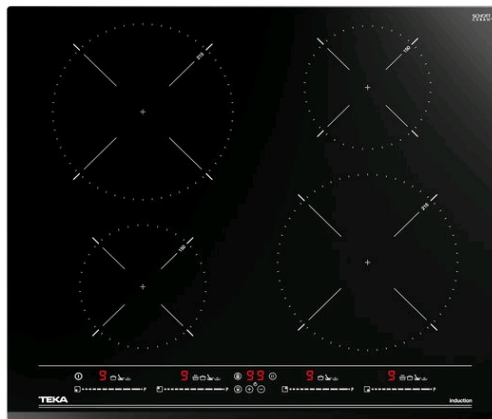

IZC 64320 MSP BLACK Индукционная варочная панель 60 см

Autolock

Easy
installation

MultiSlider

Power

Power Plus

ОПИСАНИЕ

Индукционная варочная панель 60 см

ЛАЙФСТАЙЛ

Total

ЦВЕТ

КОД

REF. 112510017
EAN. 8434778011784

ХАРАКТЕРИСТИКИ

Индукционная варочная панель DirectSense 60 см
Чёрная стеклокерамика
Сенсорная мультислайдерная панель управления PRO
Фацетированное стекло по переднему краю
Таймер на отключение до 99 мин. для каждой зоны
Функция повышенной мощности Power Plus
Функции Synchro - объединение 2х зон в одну
Функция Stop&Go (пауза)
Функции готовки DirectSense: Кипение,
Поддержание Тепла, Томление и Плавление
Блокировка панели управления
Индикаторы остаточного тепла
Простая система установки Fast-Click
4 зоны приготовления:
2 индукционные зоны Ø 215 мм
2 индукционные зоны Ø 150 мм
Максимальная номинальная мощность: 9.200 Вт

ГАБАРИТНЫЕ РАЗМЕРЫ

Высота изделия (мм): 53
Ширина изделия (мм): 600
Глубина изделия (мм): 510
Длина изделия (мм):
Вес нетто (кг): 10,7

ТЕХНИЧЕСКИЕ ХАРАКТЕРИСТИКИ

УСТАНОВОЧНЫЕ РАЗМЕРЫ

Ширина встраивания (мм): 560
Глубина встраивания (мм): 490
Высота встраивания (мм): 49

ВАРОЧНЫЕ ЗОНЫ

Зоны приготовления: 4

Левая задняя зона приготовления — Диаметр (мм): 215
Левая задняя зона приготовления — Тип: Single Zone
Левая передняя зона приготовления — Диаметр (мм): 150
Левая передняя зона приготовления — Тип: Single Zone
Правая задняя зона приготовления — Тип: Single Zone
Правая передняя зона приготовления — Диаметр (мм): 215
Правая передняя зона приготовления — Тип: Single Zone